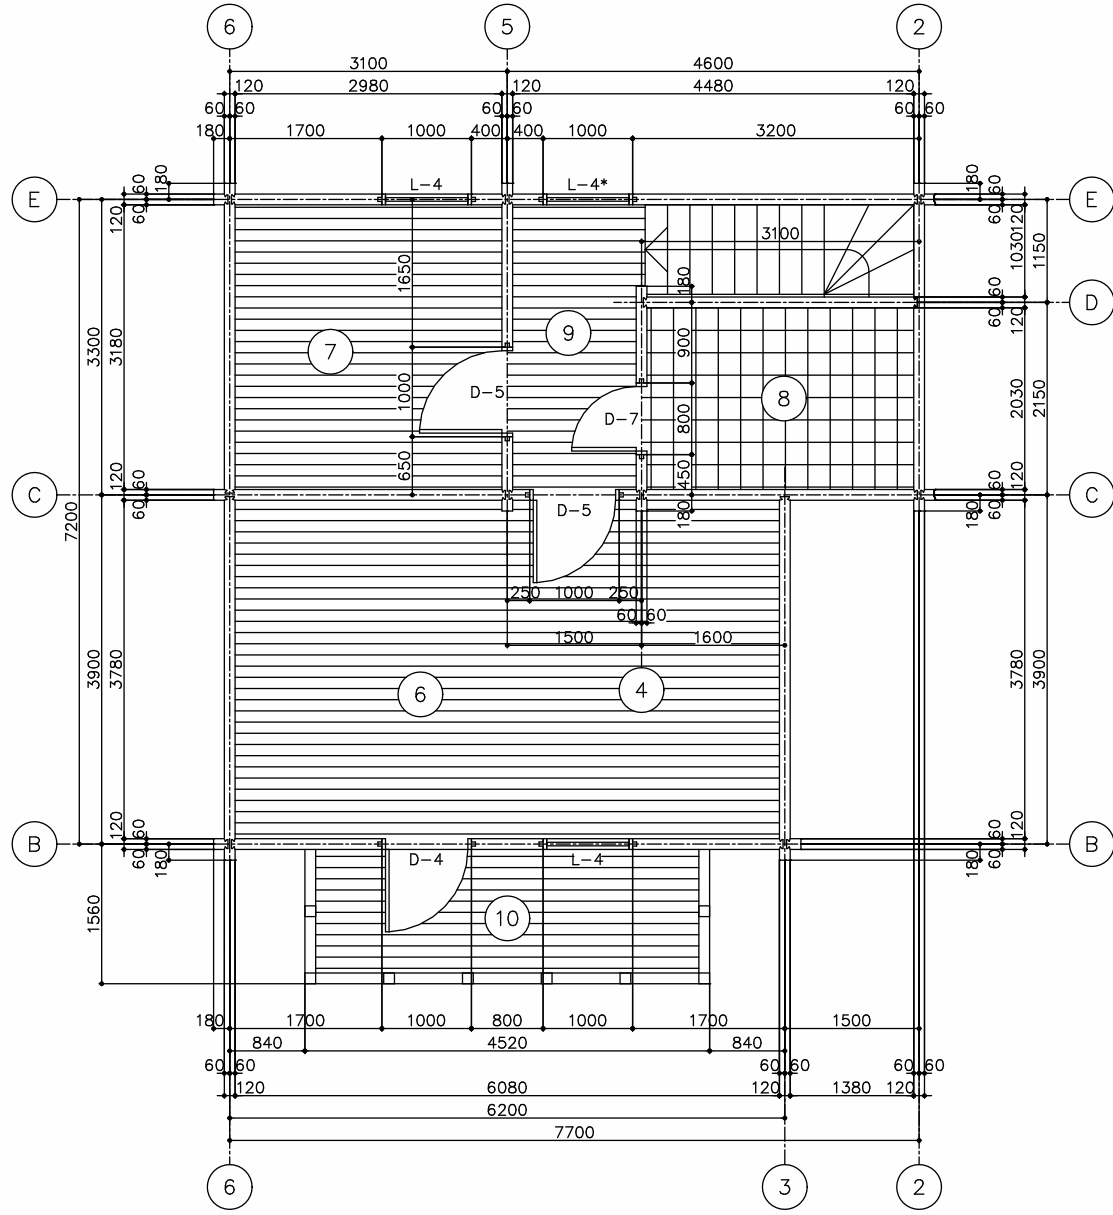

05-17-2003	
M?rogs	Lapa
1:50	BK 3
Fr?zba??u m?ja (120 mm)	
Ras?ja	02.2003.
Parbaud?ja	1. st?va gu?b?ves pl?ns

Fr?zba??u m?ja (120 mm)		05-17-2003
Ras?ja	K. Beit?ns	M?rogs Lapa
Parbaud?ja	02.2003.	1:50 BK 4
2. st?va gu?b?ves p?rns		